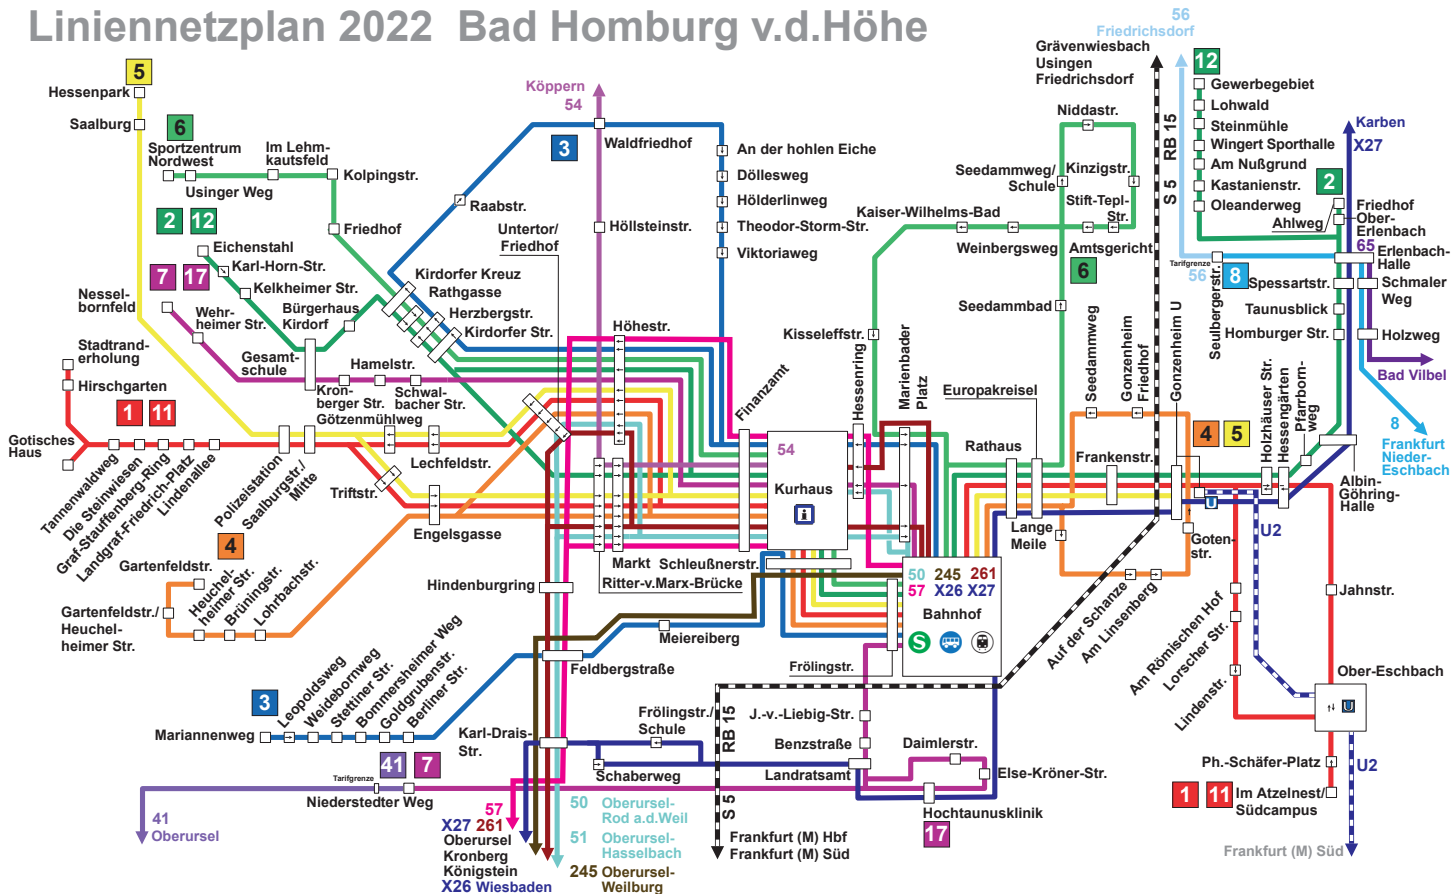

Linienetzplan 2022 Bad Homburg v.d.Höhe

Tagesverkehr: täglich bis ca. 20:30 Uhr

Bad Homburg