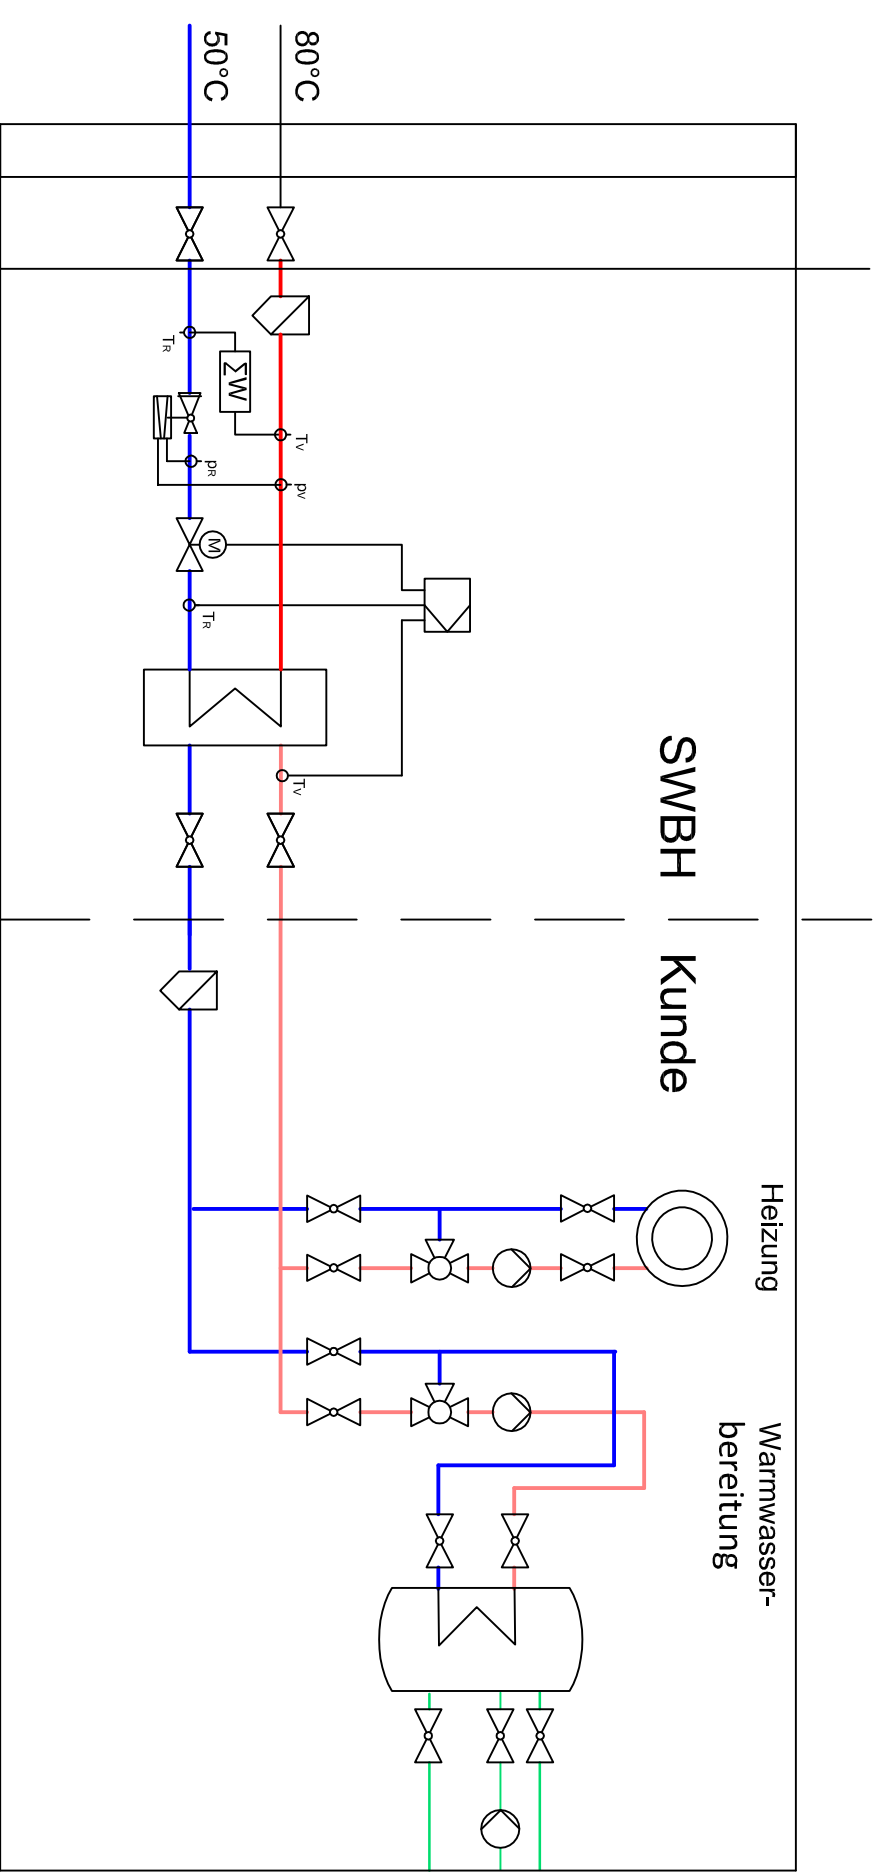

Schema Hausanschluss Fernwärme

Liefer- und Eigentumsgrenzen

Stadtwerke Bad Homburg v.d.Höhe
Steinmühlstraße 26
61352 Bad Homburg v.d.Höhe
Tel.: (06172) 40130

Technische Anschlussbedingungen
Fernwärme (TAB-FW)

Stand 2017

Hausanlage

Hausstation

Hausanschluss-
leitung

SWBH Kunde

Heizung

Warmwasser-
bereitung