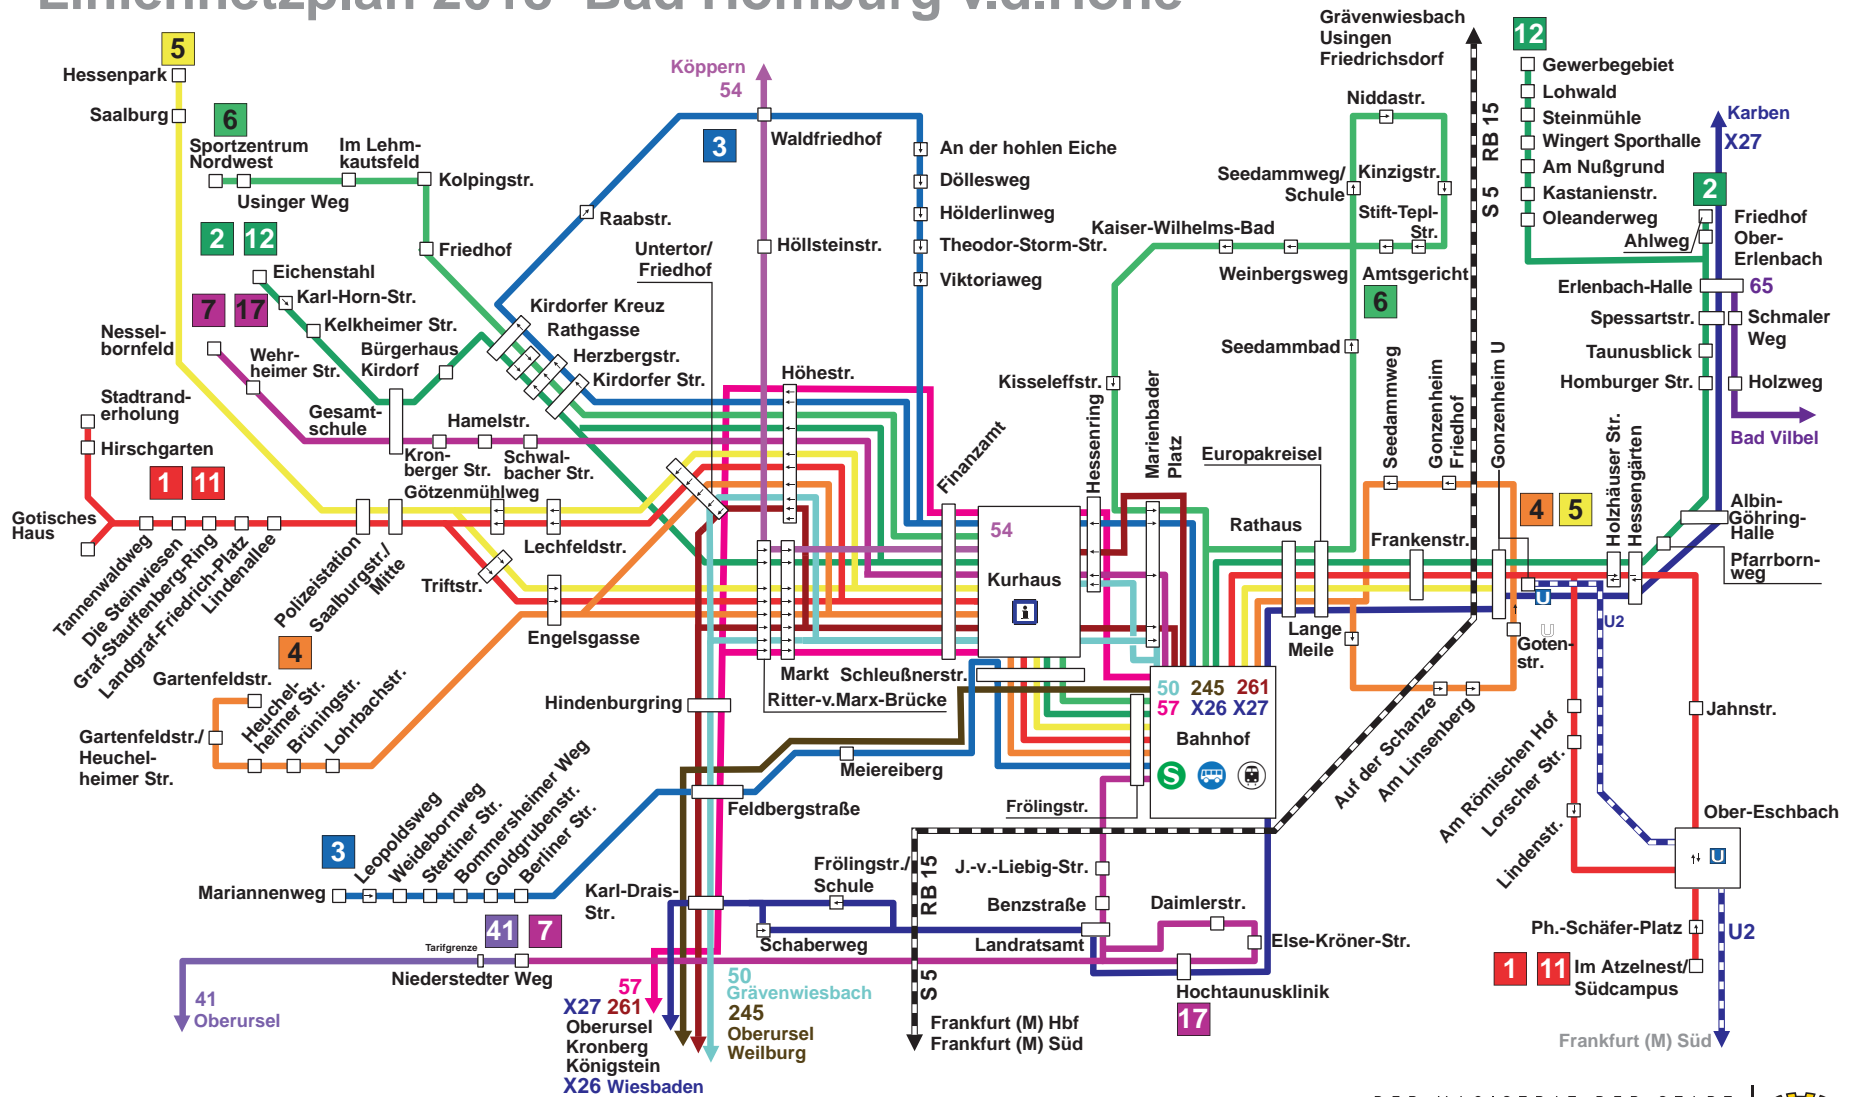

Linienetzplan 2018 Bad Homburg v.d.Höhe

Tagesverkehr: täglich bis ca. 20:30 Uhr