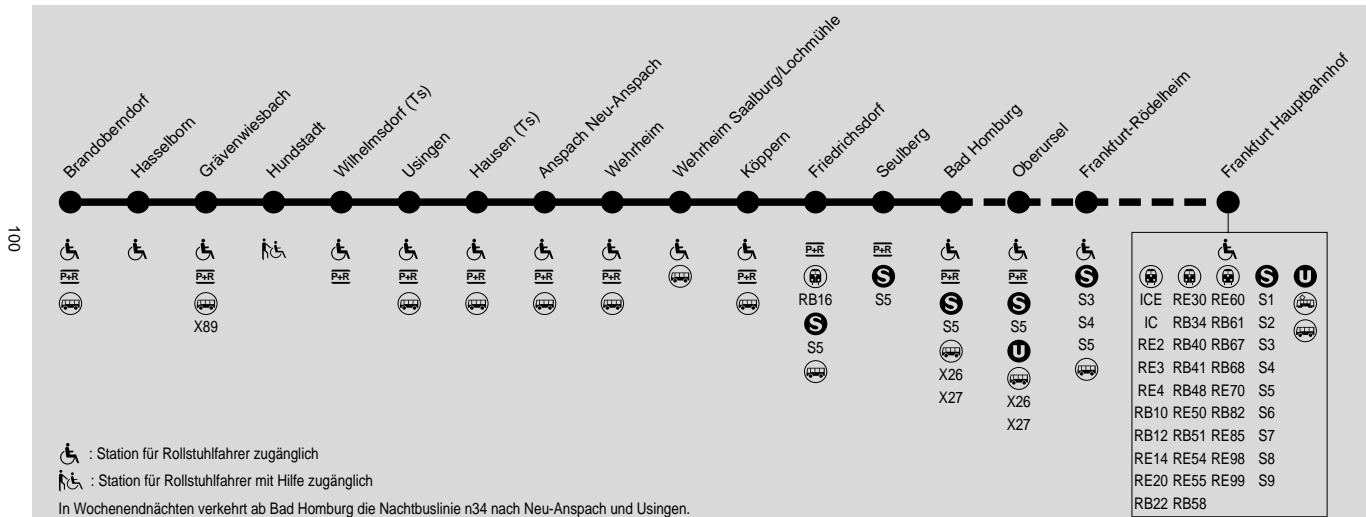

RB15

Brandoberndorf → Grävenwiesbach → Usingen →
Friedrichsdorf → Bad Homburg (→ Frankfurt)

RMV-Servicetelefon: 069 / 24 24 80 24

Montag - Freitag

Am 24.12. und 31.12. Verkehr wie Samstag

Brandoberndorf	ab	4.43	5.13	6.13	6.43	7.13	8.27	9.27	10.57	11.57	12.57	13.27
Hasselborn		4.47	5.17	6.17	6.47	7.17	8.31	9.31	11.01	12.01	13.01	13.31

WE = nur Nächte Fr/Sa, Sa/So und vor
Feiertagen

Die Umsteigezeit in Bad Homburg zum sicheren Erreichen eines Anschlusses beträgt mindestens 4 Minuten. Züge mit kürzeren Übergangszeiten können nicht sicher erreicht werden.