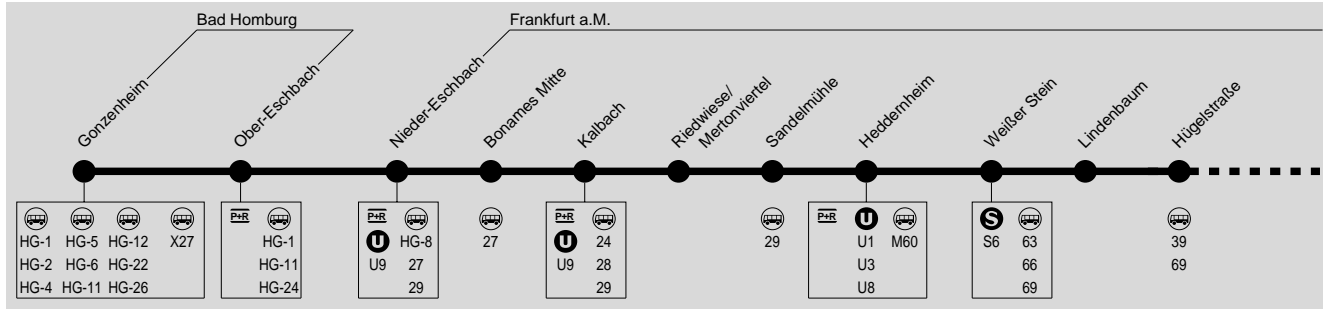

Am 24.12. und 31.12. Verkehr wie Samstag.

### Montag - Freitag

Bad Homburg Gonzenheim	4.09	4.39	4.54	5.09	5.24	5.39	5.54	6.09	6.24	6.39	6.54	7.09	7.24	7.34	7.39	7.49	7.54	8.04	8.09	8.19
Bad Homburg Ober-Eschbach	4.10	4.40	4.55	5.10	5.25	5.40	5.55	6.10	6.25	6.40	6.55	7.10	7.25	7.35	7.40	7.50	7.55	8.05	8.10	8.20
Frm Nieder-Eschbach	4.13	4.43	4.58	5.13	5.28	5.43	5.58	6.13	6.28	6.43	6.58	7.13	7.28	7.38	7.43	7.53	7.58	8.08	8.13	8.23
- Kalbach	4.17	4.47	5.02	5.17	5.32	5.47	6.02	6.17	6.32	6.47	7.02	7.17	7.32	7.42	7.47	7.57	8.02	8.12	8.17	8.27
- Riedwiese/Mertonviertel	4.20	4.50	5.05	5.20	5.35	5.50	6.05	6.20	6.35	6.50	7.05	7.20	7.35	7.45	7.50	8.00	8.05	8.15	8.20	8.30
- Heddernheim	4.23	4.53	5.08	5.23	5.38	5.53	6.08	6.23	6.38	6.53	7.08	7.23	7.38	7.48	7.53	8.03	8.08	8.18	8.23	8.33
- Weißer Stein	4.25	4.55	5.10	5.25	5.40	5.55	6.10	6.25	6.40	6.55	7.10	7.25	7.40	7.50	7.55	8.05	8.10	8.20	8.25	8.35
- Hügelstraße	4.27	4.57	5.12	5.27	5.42	5.57	6.12	6.27	6.42	6.57	7.12	7.27	7.42	7.52	7.57	8.07	8.12	8.22	8.27	8.37
- Dornbusch	4.30	5.00	5.15	5.30	5.45	6.00	6.15	6.30	6.45	7.00	7.15	7.30	7.45	7.55	8.00	8.10	8.15	8.25	8.30	8.40
- Miquel-/Adickesallee	4.31	5.01	5.16	5.31	5.46	6.01	6.16	6.31	6.46	7.02	7.17	7.32	7.47	7.57	8.02	8.12	8.17	8.27	8.32	8.42
- Eschenheimer Tor	4.34	5.04	5.19	5.34	5.49	6.04	6.19	6.34	6.49	7.05	7.20	7.35	7.50	8.00	8.05	8.15	8.20	8.30	8.35	8.45
- Hauptwache	4.35	5.05	5.20	5.35	5.50	6.05	6.20	6.35	6.50	7.06	7.21	7.36	7.51	8.01	8.06	8.16	8.21	8.31	8.36	8.46
- Schweizer Platz	4.38	5.08	5.23	5.38	5.53	6.08	6.23	6.38	6.53	7.09	7.24	7.39	7.54	8.04	8.09	8.19	8.24	8.34	8.39	8.49
- Südbahnhof	4.40	5.10	5.25	5.40	5.55	6.10	6.25	6.40	6.55	7.11	7.26	7.41	7.56	8.06	8.11	8.21	8.26	8.36	8.41	8.51