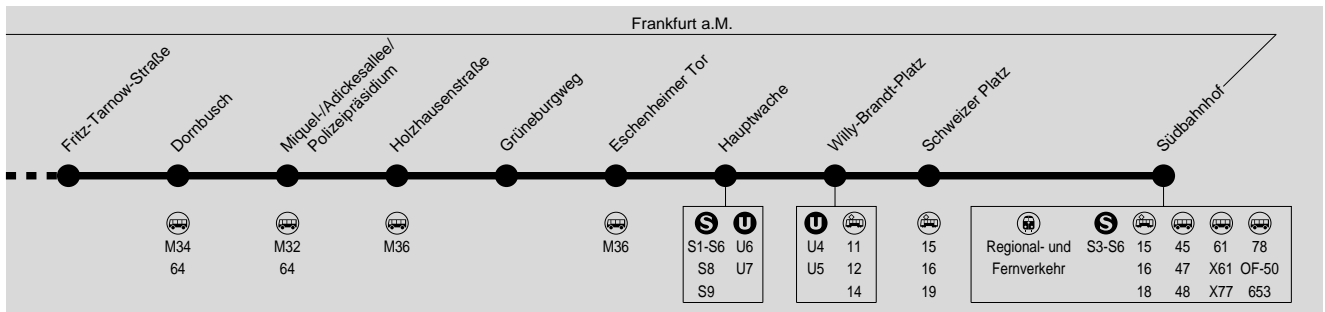

Am 24.12. und 31.12. Verkehr wie Samstag.

### Montag - Freitag

Bad Homburg Gonzenheim	4.09	4.39	4.54	5.09	5.24	5.39	5.54	6.09	6.24	6.39	6.54	7.09	7.24	7.34	7.39	7.49	7.54	8.04	8.09	8.19
Bad Homburg Ober-Eschbach	4.10	4.40	4.55	5.10	5.25	5.40	5.55	6.10	6.25	6.40	6.55	7.10	7.25	7.35	7.40	7.50	7.55	8.05	8.10	8.20
Frm Nieder-Eschbach	4.13	4.43	4.58	5.13	5.28	5.43	5.58	6.13	6.28	6.43	6.58	7.13	7.28	7.38	7.43	7.53	7.58	8.08	8.13	8.23
- Kalbach	4.17	4.47	5.02	5.17	5.32	5.47	6.02	6.17	6.32	6.47	7.02	7.17	7.32	7.42	7.47	7.57	8.02	8.12	8.17	8.27
- Riedwiese/Mertonviertel	4.20	4.50	5.05	5.20	5.35	5.50	6.05	6.20	6.35	6.50	7.05	7.20	7.35	7.45	7.50	8.00	8.05	8.15	8.20	8.30
- Heddernheim	4.23	4.53	5.08	5.23	5.38	5.53	6.08	6.23	6.38	6.53	7.08	7.23	7.38	7.48	7.53	8.03	8.08	8.18	8.23	8.33
- Weißer Stein	4.25	4.55	5.10	5.25	5.40	5.55	6.10	6.25	6.40	6.55	7.10	7.25	7.40	7.50	7.55	8.05	8.10	8.20	8.25	8.35
- Hügelstraße	4.27	4.57	5.12	5.27	5.42	5.57	6.12	6.27	6.42	6.57	7.12	7.27	7.42	7.52	7.57	8.07	8.12	8.22	8.27	8.37
- Dornbusch	4.30	5.00	5.15	5.30	5.45	6.00	6.15	6.30	6.45	7.00	7.15	7.30	7.45	7.55	8.00	8.10	8.15	8.25	8.30	8.40
- Miquel-/Adickesallee	4.31	5.01	5.16	5.31	5.46	6.01	6.16	6.31	6.46	7.02	7.17	7.32	7.47	7.57	8.02	8.12	8.17	8.27	8.32	8.42
- Eschenheimer Tor	4.34	5.04	5.19	5.34	5.49	6.04	6.19	6.34	6.49	7.05	7.20	7.35	7.50	8.00	8.05	8.15	8.20	8.30	8.35	8.45
- Hauptwache	4.35	5.05	5.20	5.35	5.50	6.05	6.20	6.35	6.50	7.06	7.21	7.36	7.51	8.01	8.06	8.16	8.21	8.31	8.36	8.46
- Schweizer Platz	4.38	5.08	5.23	5.38	5.53	6.08	6.23	6.38	6.53	7.09	7.24	7.39	7.54	8.04	8.09	8.19	8.24	8.34	8.39	8.49
- Südbahnhof	4.40	5.10	5.25	5.40	5.55	6.10	6.25	6.40	6.55	7.11	7.26	7.41	7.56	8.06	8.11	8.21	8.26	8.36	8.41	8.51