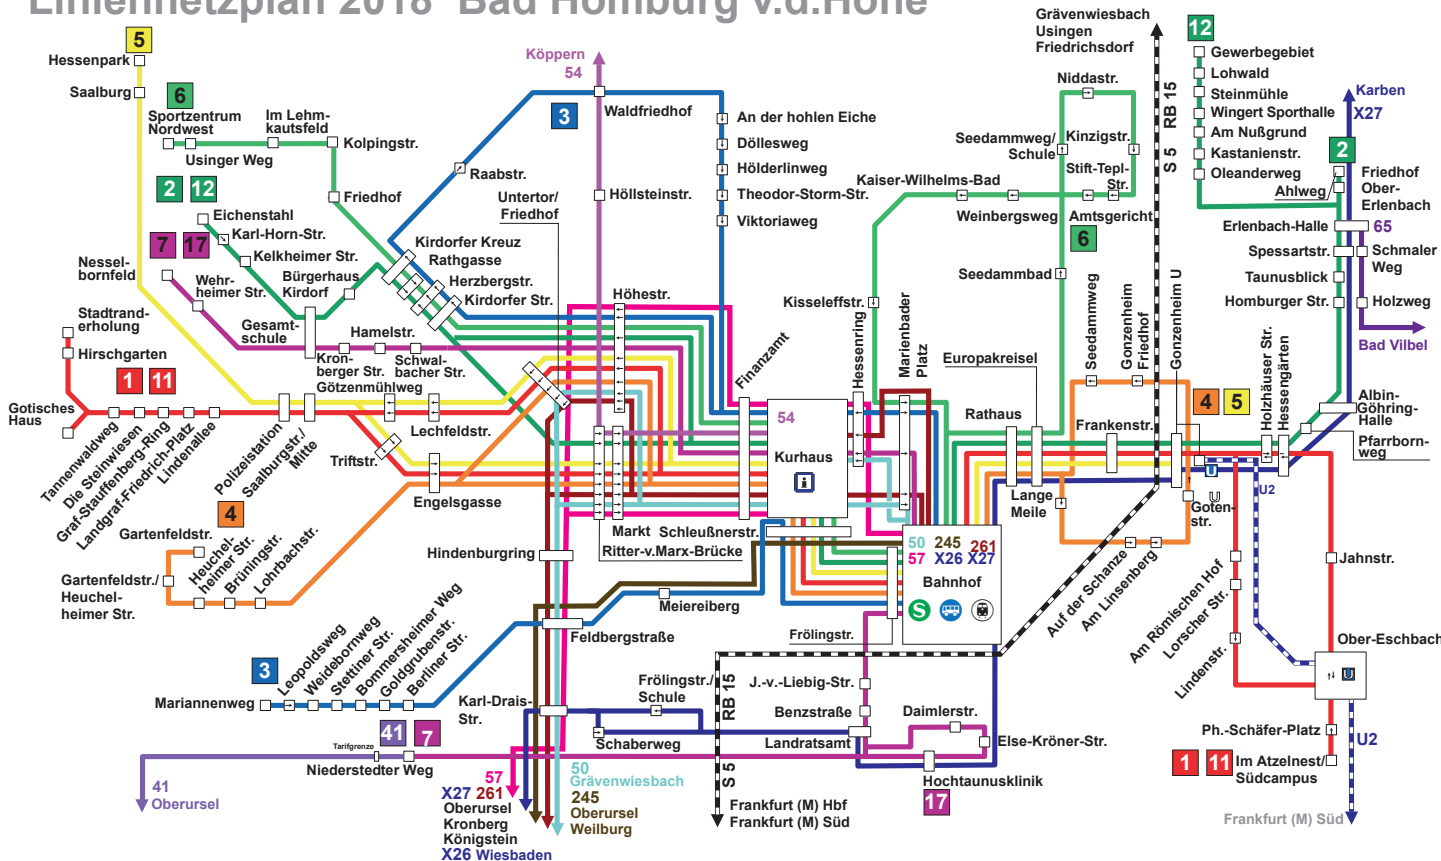

Linienetzplan 2018 Bad Homburg v.d.Höhe

Tagesverkehr: täglich bis ca. 20:30 Uhr