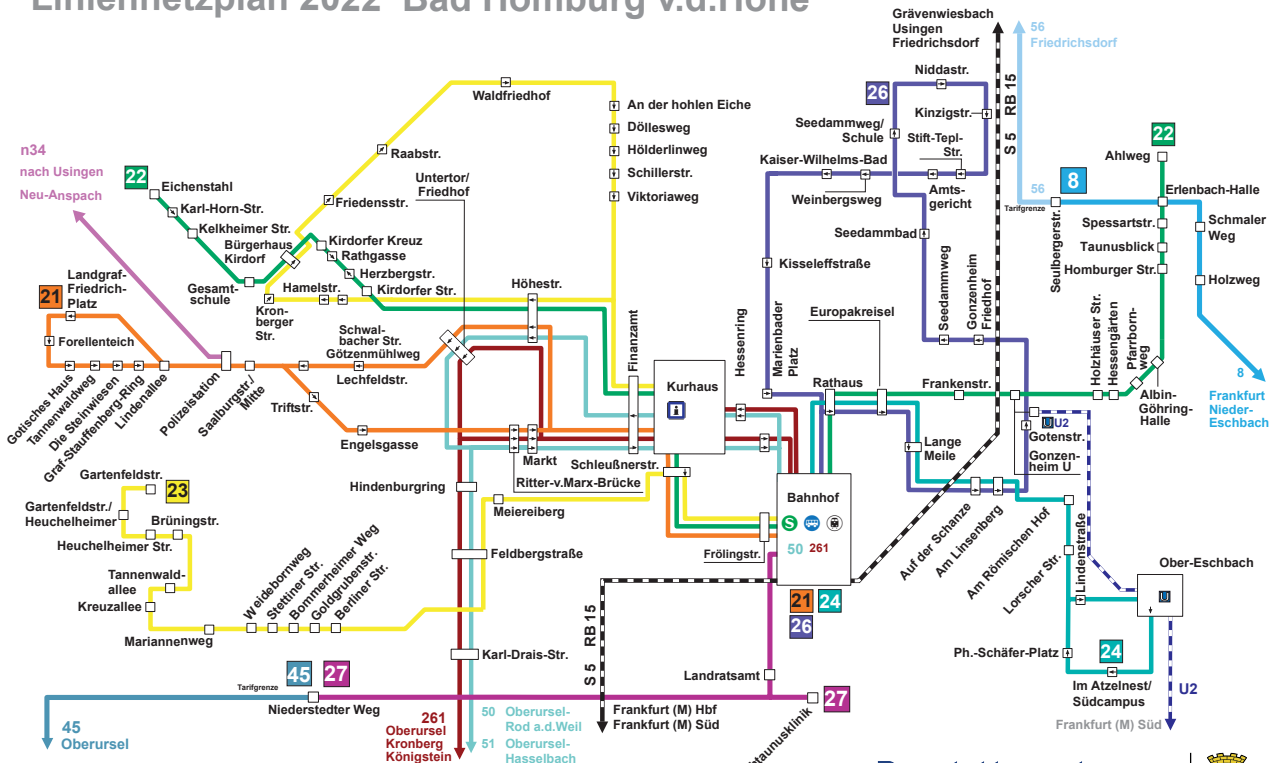

Linienetzplan 2022 Bad Homburg v.d.Höhe

Abendverkehr: täglich ab 20:30 Uhr