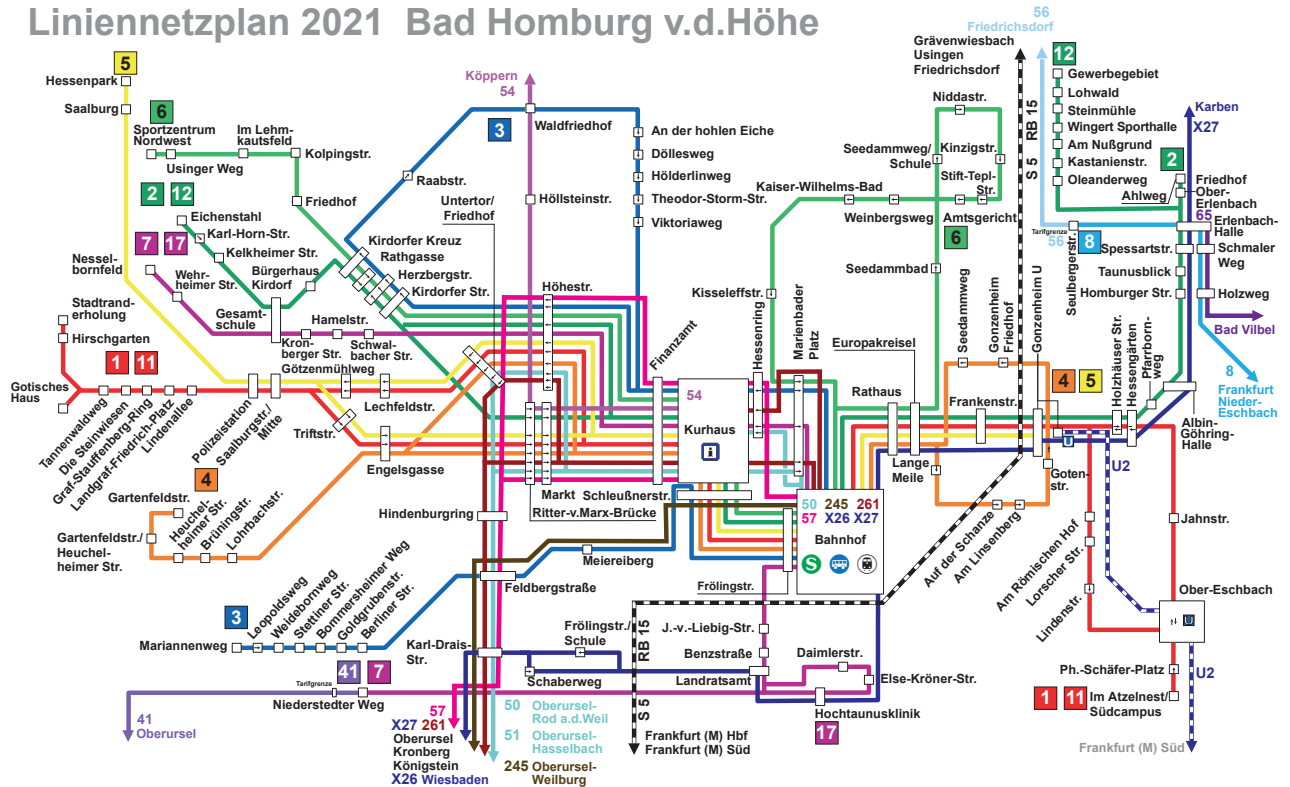

Linienetzplan 2021 Bad Homburg v.d.Höhe

Tagesverkehr: täglich bis ca. 20:30 Uhr