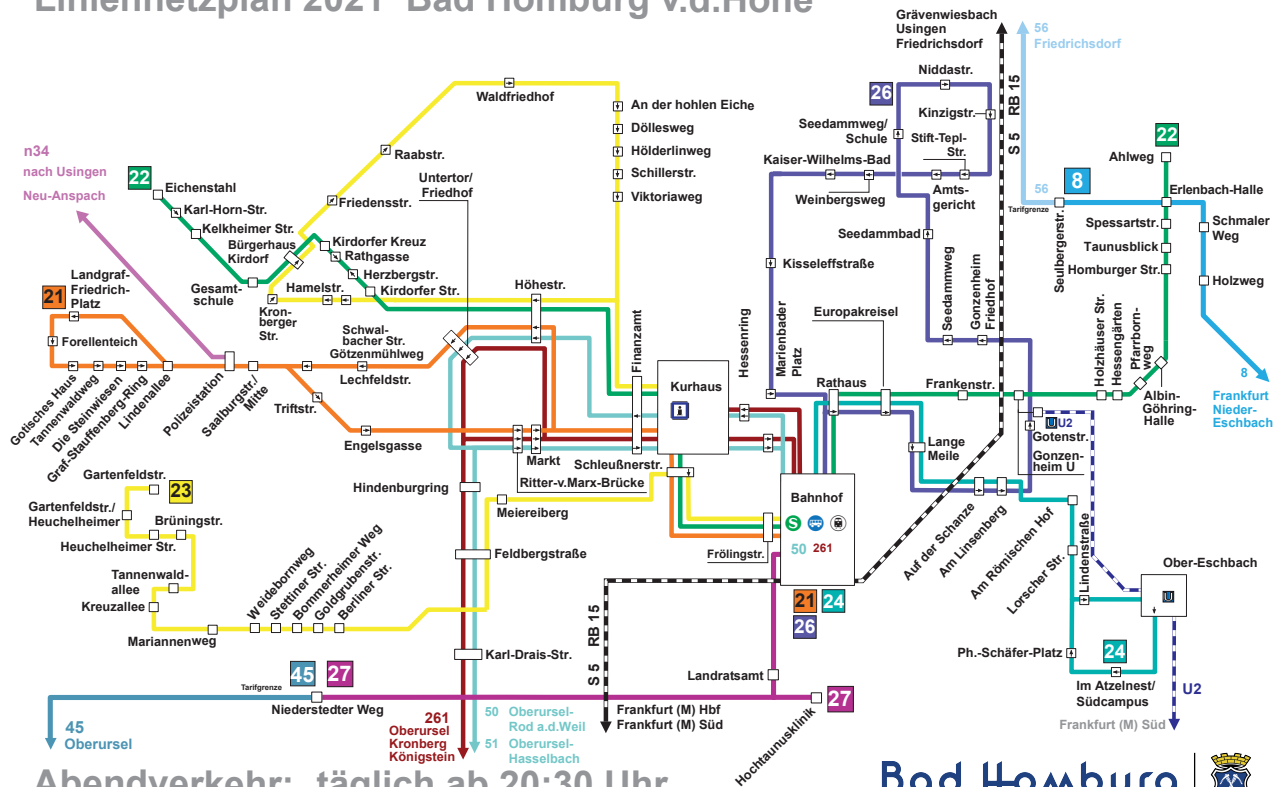

Linienetzplan 2021 Bad Homburg v.d.Höhe

Abendverkehr: täglich ab 20:30 Uhr

Bad Homburg