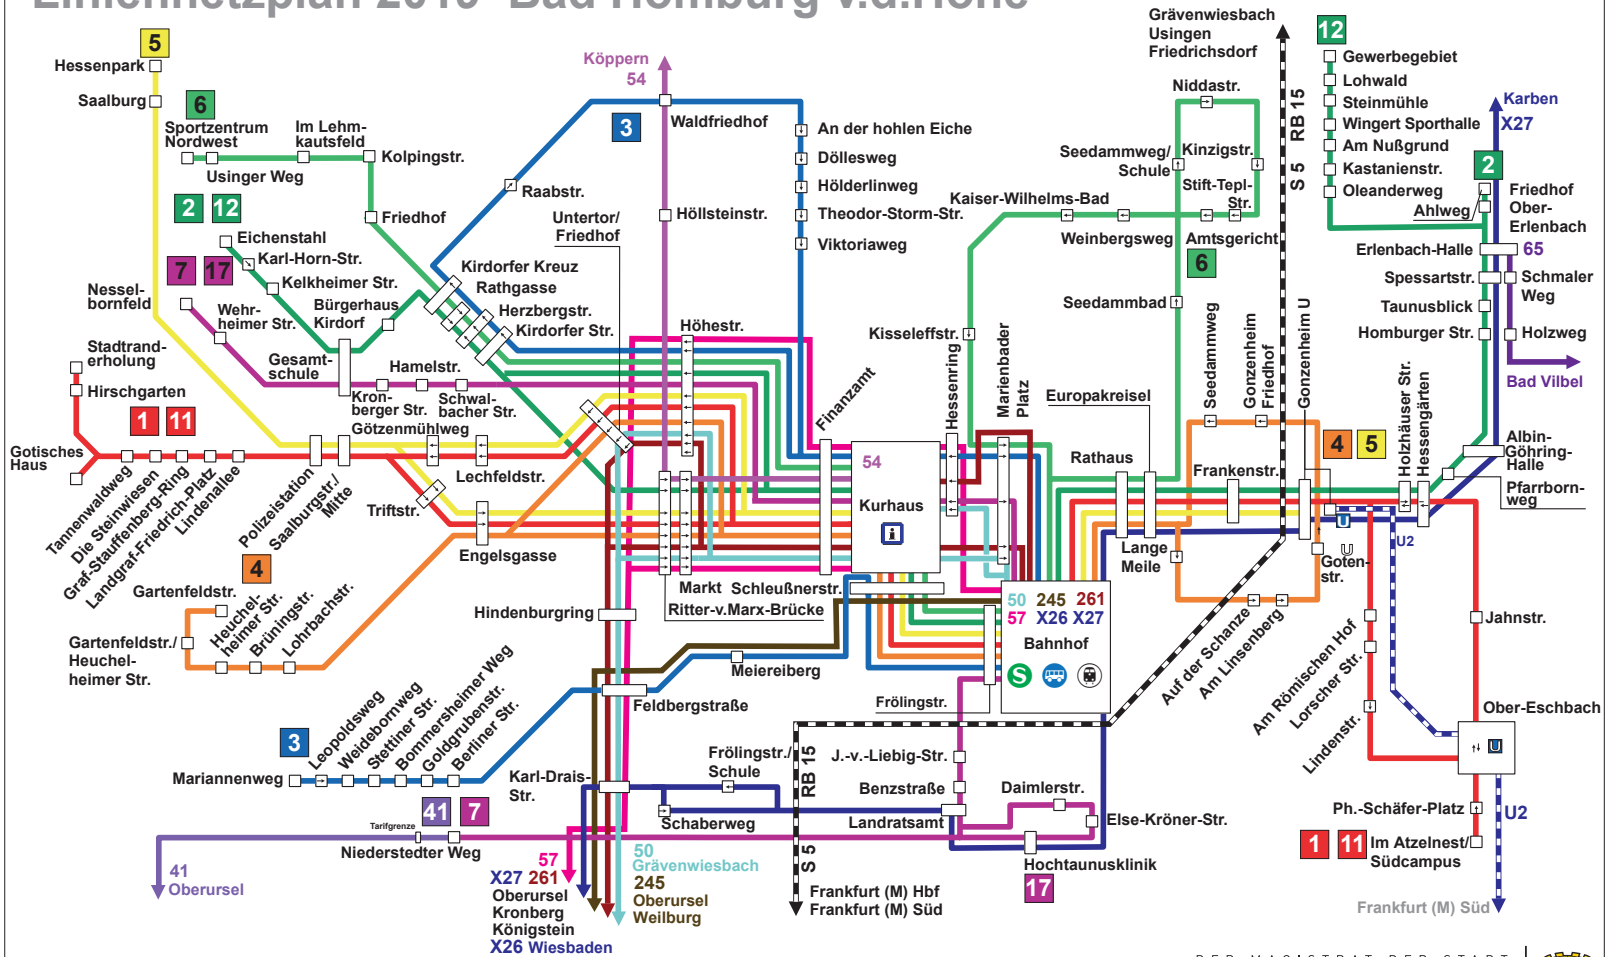

Linienetzplan 2019 Bad Homburg v.d.Höhe

Tagesverkehr: täglich bis ca. 20:30 Uhr

DER MAGISTRAT DER STADT
Bad Homburg