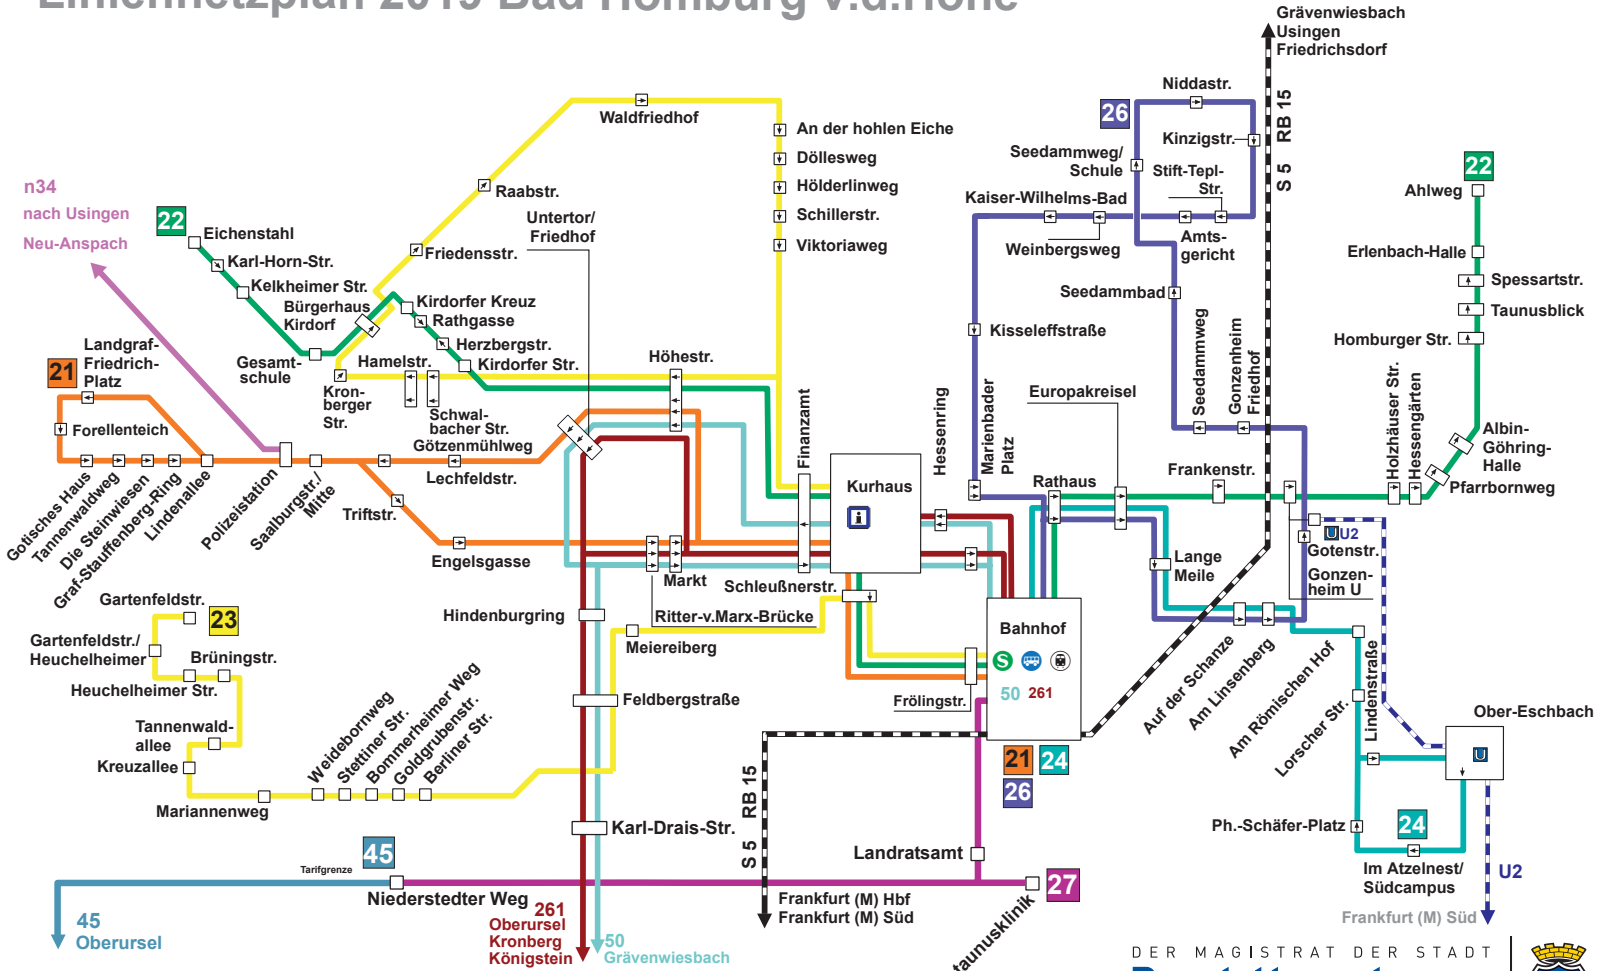

Linienetzplan 2019 Bad Homburg v.d.Höhe

Abendverkehr: täglich ab 20:30 Uhr