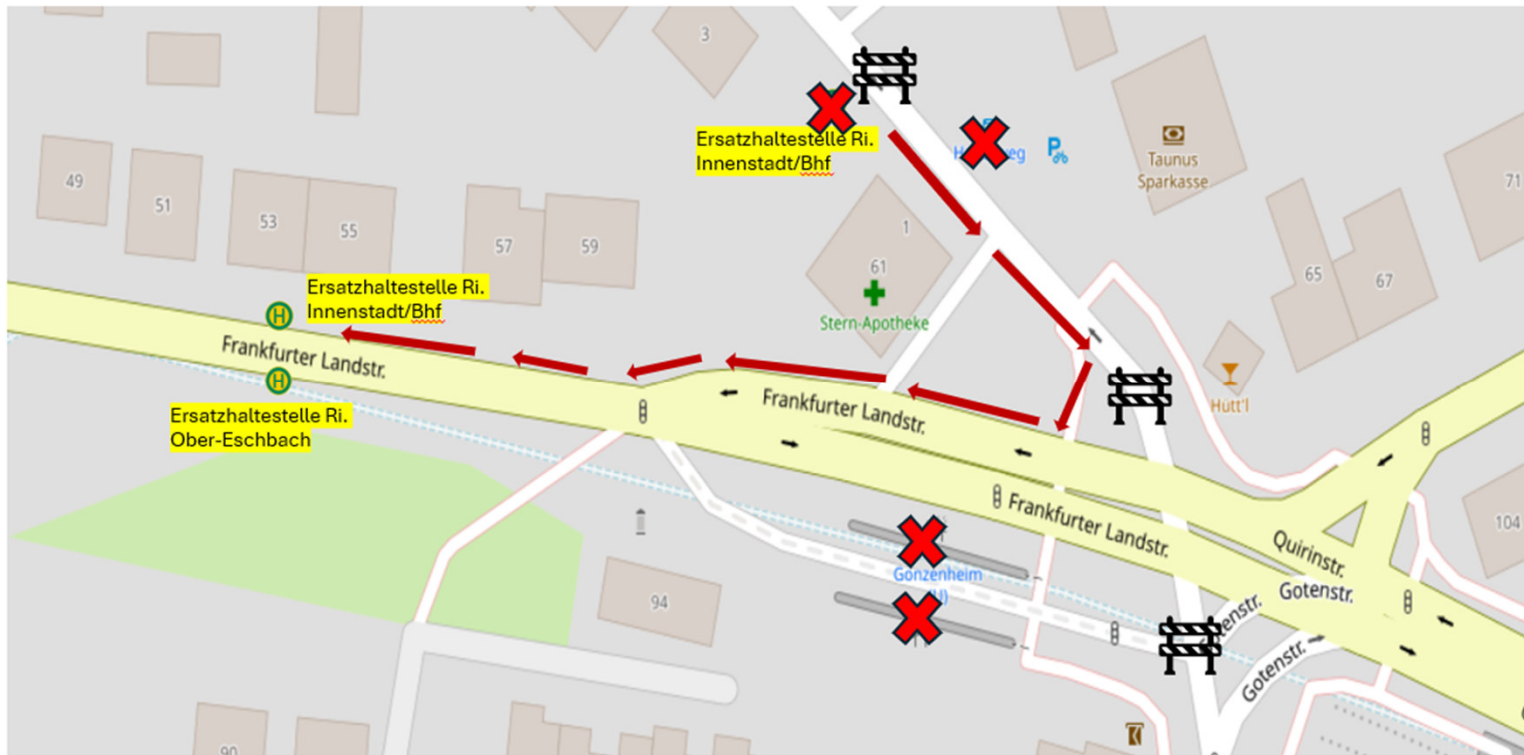

Ab Freitag, den 10.07.2026, spätestens ab Samstag, den 11.07.2026 wird die Quirinstraße wieder für den Verkehr freigegeben und die Ersatzhaltestelle „Gonzenheim (U)“ im Haberweg nicht mehr angefahren.

Die nächstgelegene Haltestelle für die Linien 32 & 35 in Richtung Gesamtschule und die Linie 33 in Richtung Maria-Ward-Schule ist die Ersatzhaltestelle „Gonzenheim (U)“ in der Frankfurter Landstraße

Die Ersatzhaltestelle in Richtung Innenstadt/Bahnhof befindet sich dann in der Frankfurter Landstraße auf Höhe der Hausnummern 49-57

Die Ersatzhaltestelle in Richtung Ober-Eschbach befindet sich weiterhin in der Frankfurter Landstraße gegenüber der Hausnummern 49-53.