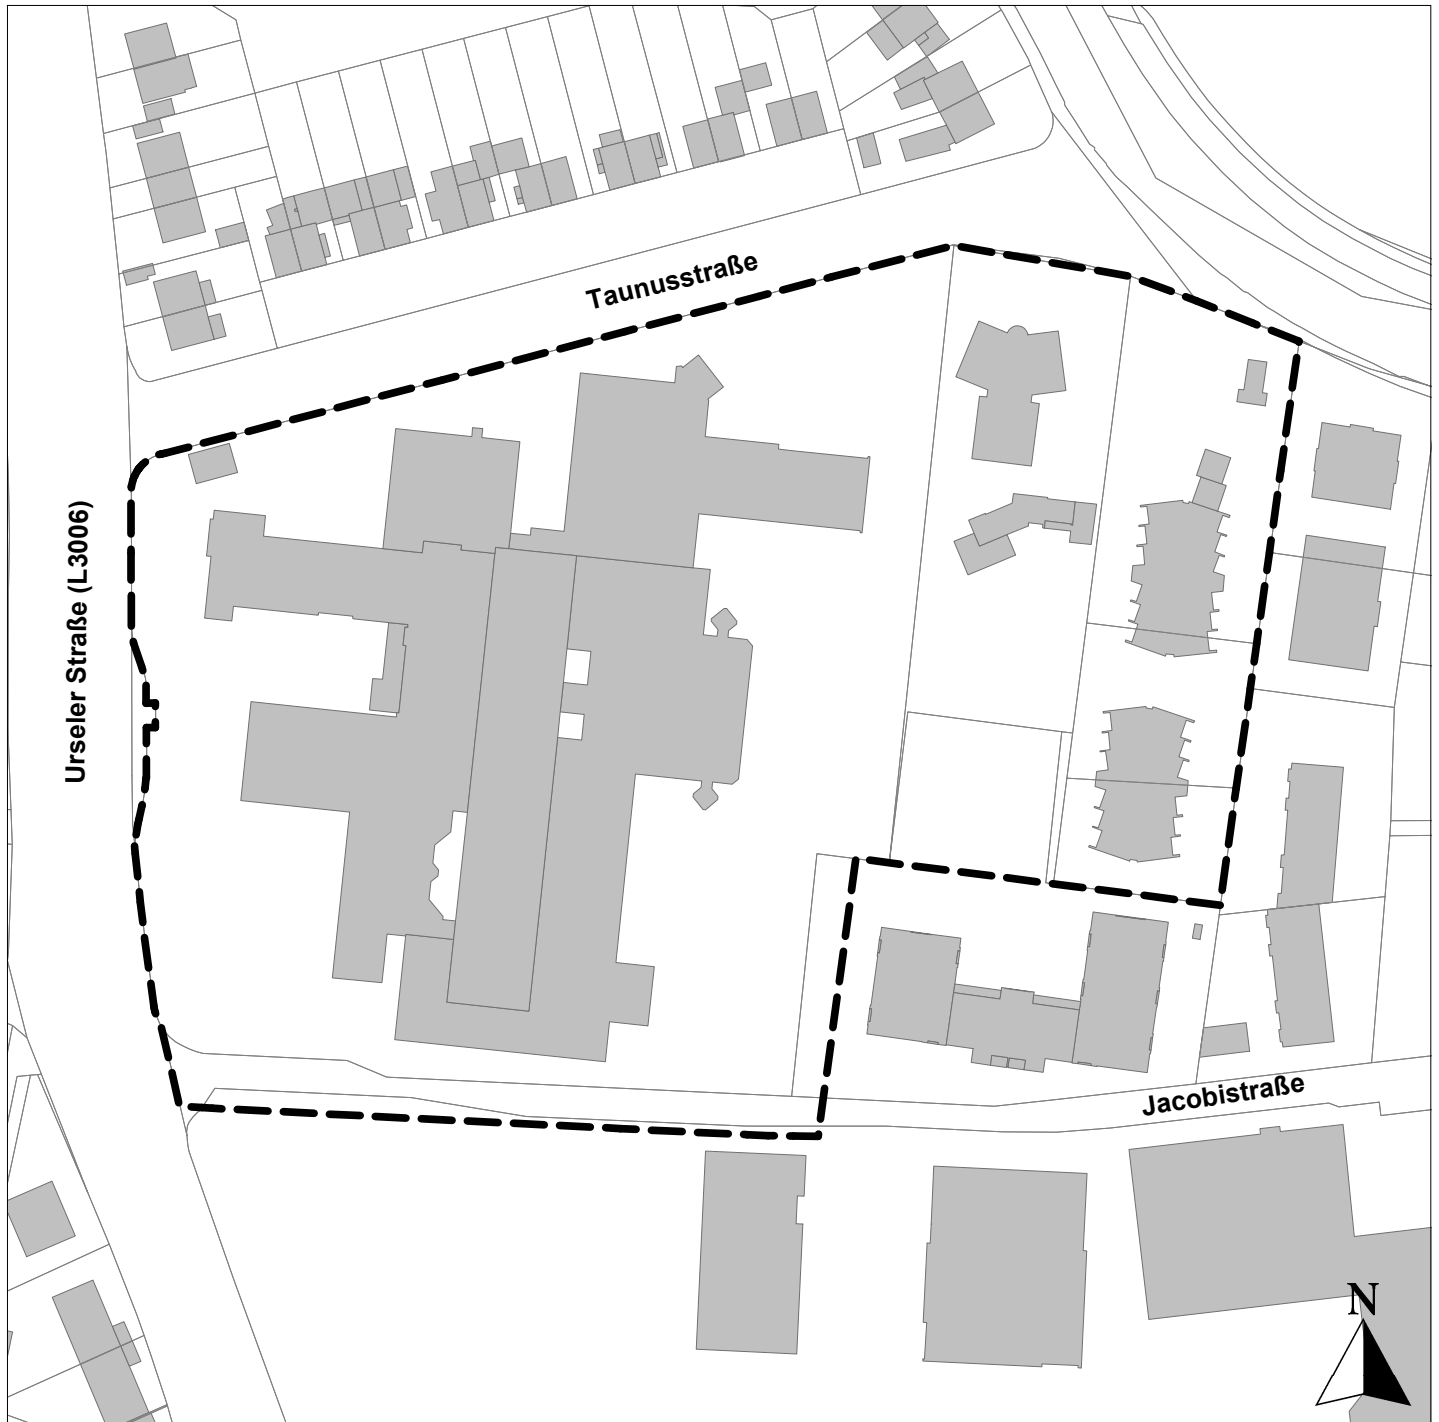

# Bebauungsplan Nr. 90

"Urseler Straße, Taunusstraße, Jacobistraße"

----- Geltungsbereich