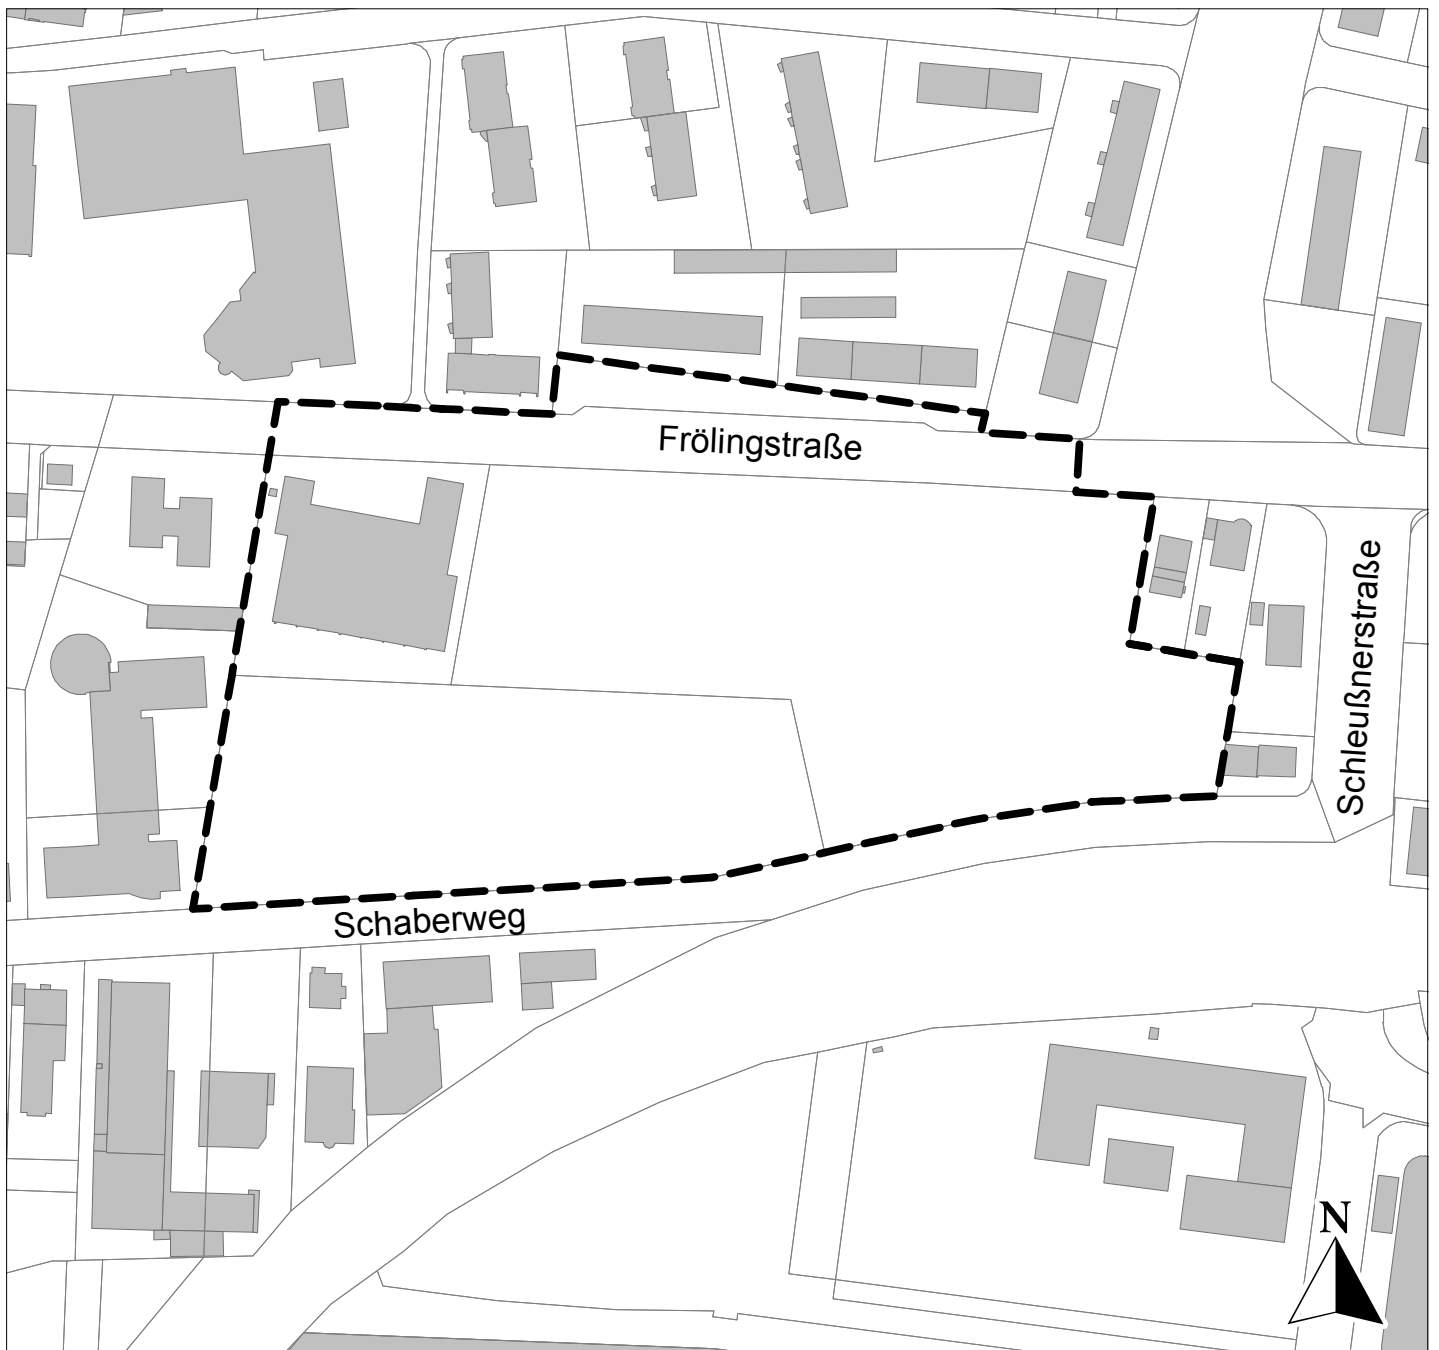

# Bebauungsplan Nr. 26

"Frölingstraße, Schleußnerstraße, Schaberweg"

## 1. Änderung

----- Geltungsbereich