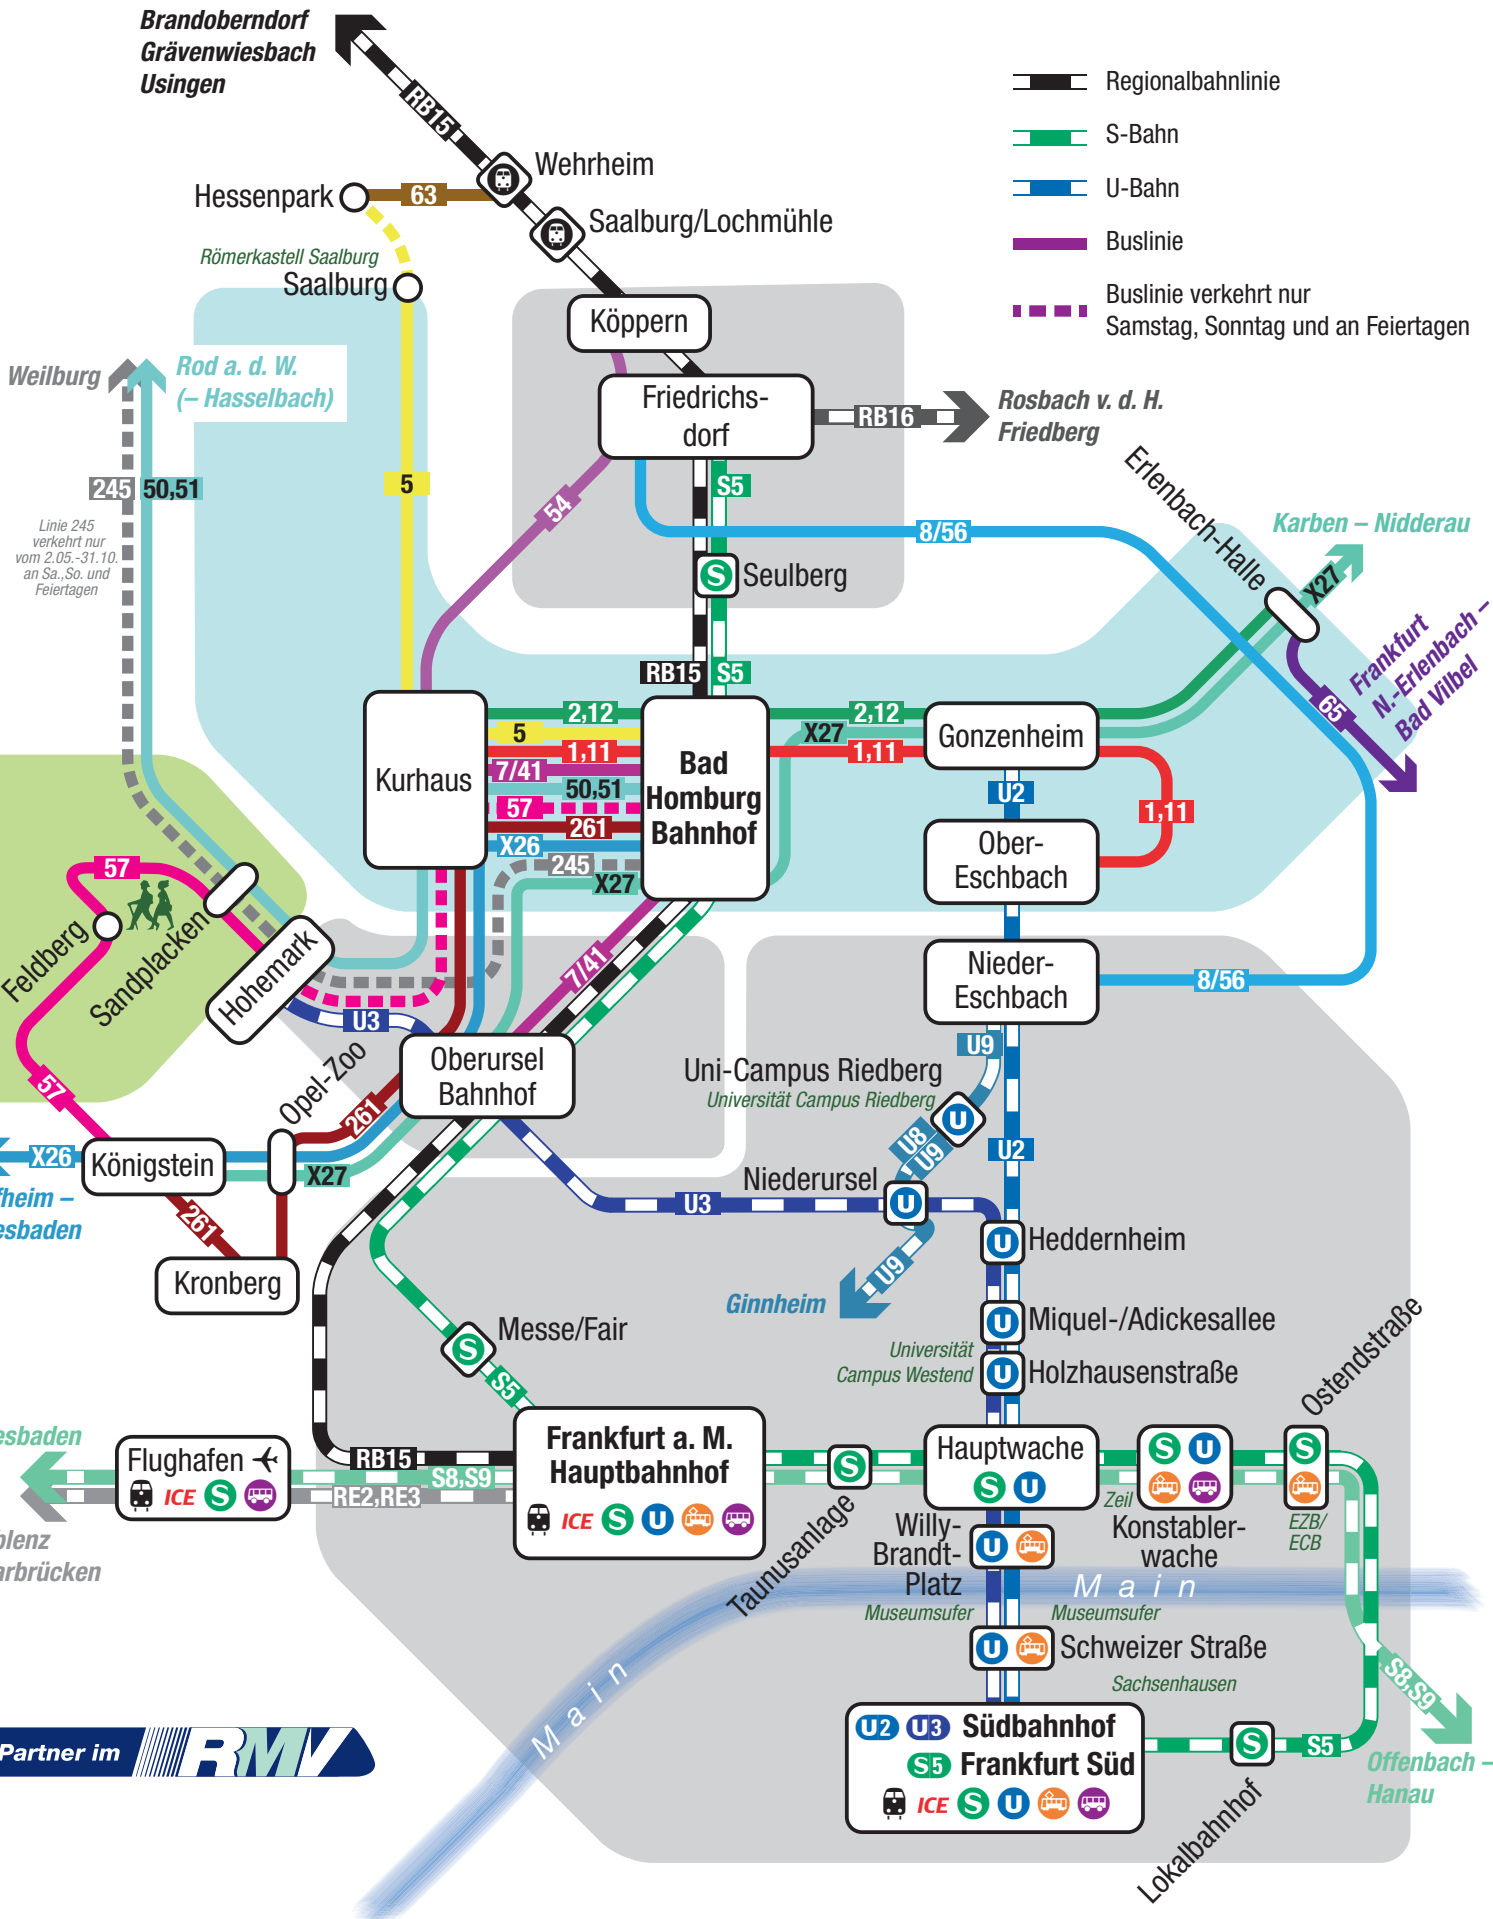

Ausgewählte Ziele außerhalb von Bad Homburg

BAD HOMBURG
VOR DER HÖHE

Brandoberndorf
Grävenwiesbach
Usingen

- Regionalbahnlinie
- S-Bahn
- U-Bahn
- Buslinie
- Buslinie verkehrt nur Samstag, Sonntag und an Feiertagen

Partner im **RMV**